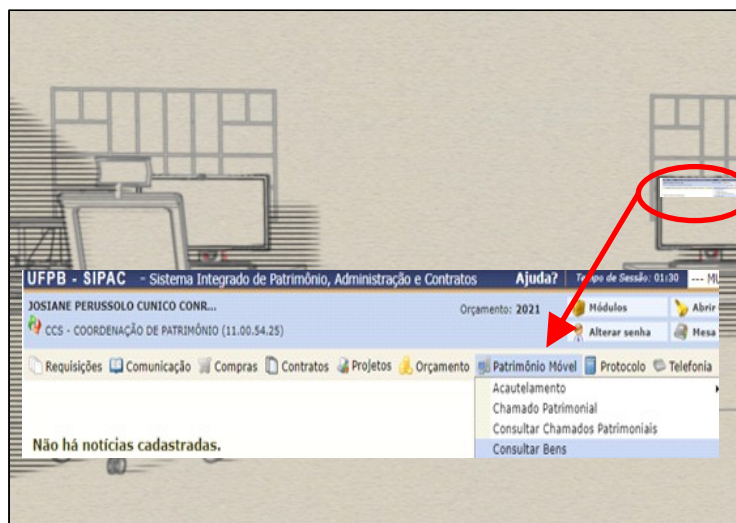

# DE QUEM É ISSO?!

Acessa o SIPAC > patrimônio > consulta de bens > coloca o número = tombo = RP (registro Patrimonial) e dá enter - logo irá aparecer a que unidade aquele bem pertence.

UFPB - SIPAC - Sistema Integrado de Patrimônio, Administração e Contratos