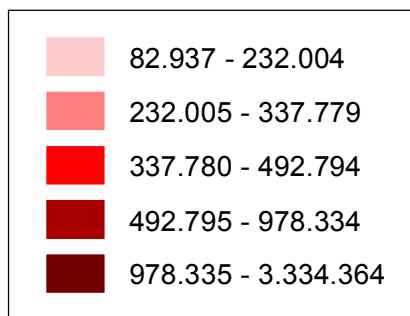

CASOS CONFIRMADOS DA COVID-19

03/06/2021
(Total acumulado: 16.803.472)

Universidade Federal da Paraíba

Laboratório de Estudos em Gestão de Água e Território - LEGAT/DGEOC (www.ufpb.br/legat)

ÓBITOS POR COVID-19

03/06/2021
(Total acumulado: 469.388)

Projeção: Policônica
Datum: SIRGAS 2000
Fonte de dados: Ministério da Saúde
Atualizado em 03/06/2021
Base estadual: IBGE (2017)
Elaboração: Arthur Ribeiro
Leandro dos Santos