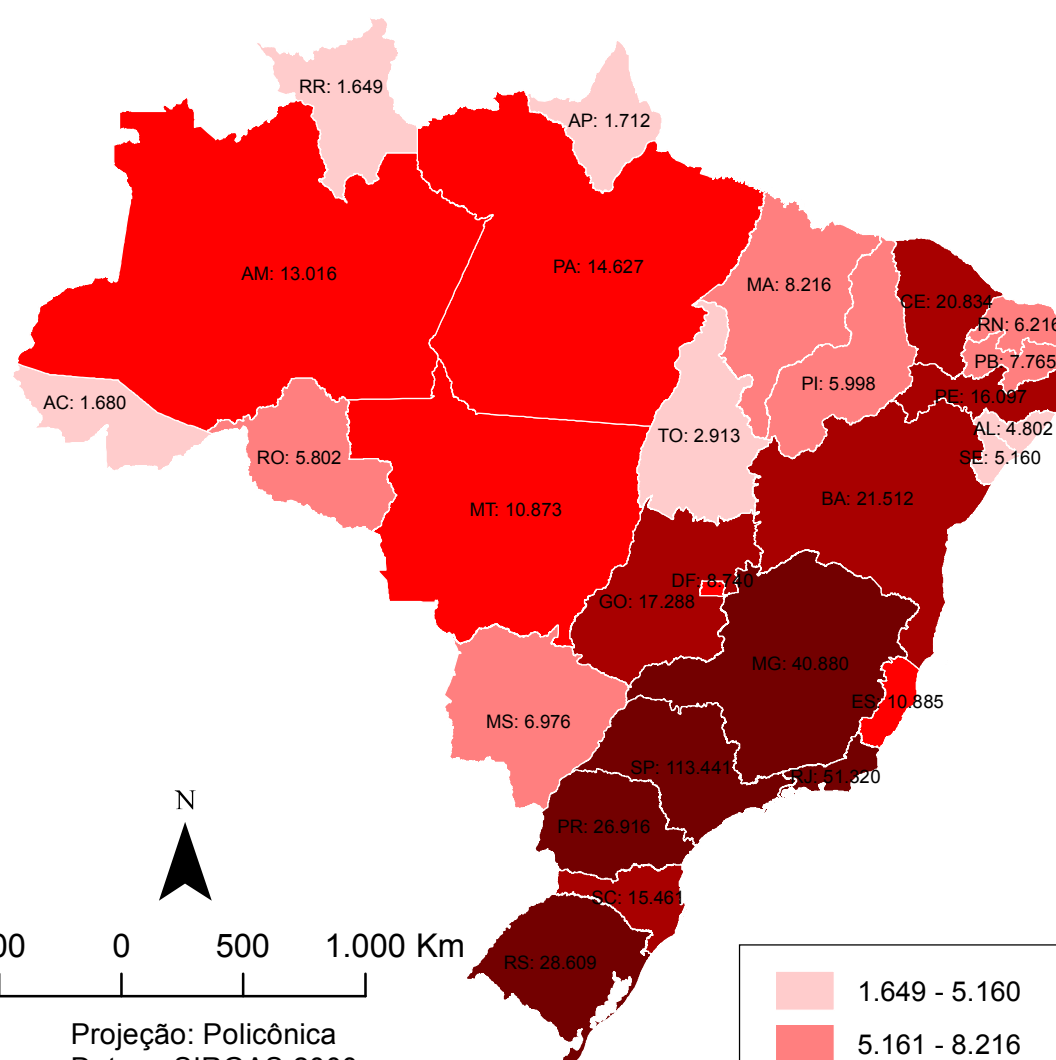

CASOS CONFIRMADOS DA COVID-19

03/06/2021
(Total acumulado: 16.803.472)

Universidade Federal da Paraíba

Laboratório de Estudos em Gestão de Água e Território - LEGAT/DGEOC (www.ufpb.br/legat)

ÓBITOS POR COVID-19

03/06/2021
(Total acumulado: 469.388)

Projeção: Policônica
Datum: SIRGAS 2000
Fonte de dados: Ministério da Saúde
Atualizado em 03/06/2021
Base estadual: IBGE (2017)
Elaboração: Arthur Ribeiro
Leandro dos Santos