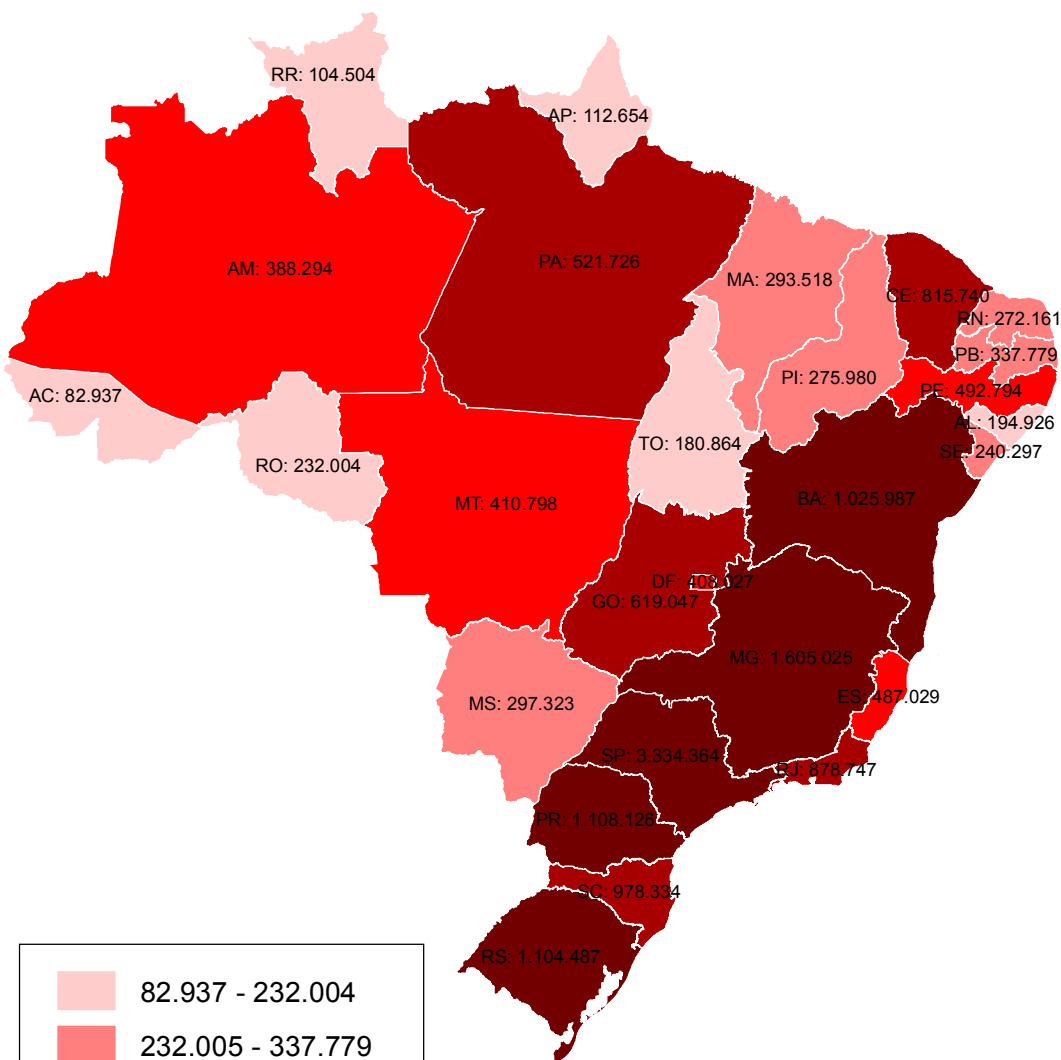

CASOS CONFIRMADOS DA COVID-19

03/06/2021
(Total acumulado: 16.803.472)

Universidade Federal da Paraíba

Laboratório de Estudos em Gestão de Água e Território - LEGAT/DGEOC (www.ufpb.br/legat)

ÓBITOS POR COVID-19

03/06/2021
(Total acumulado: 469.388)

Projeção: Policônica
Datum: SIRGAS 2000
Fonte de dados: Ministério da Saúde
Atualizado em 03/06/2021
Base estadual: IBGE (2017)
Elaboração: Arthur Ribeiro
Leandro dos Santos