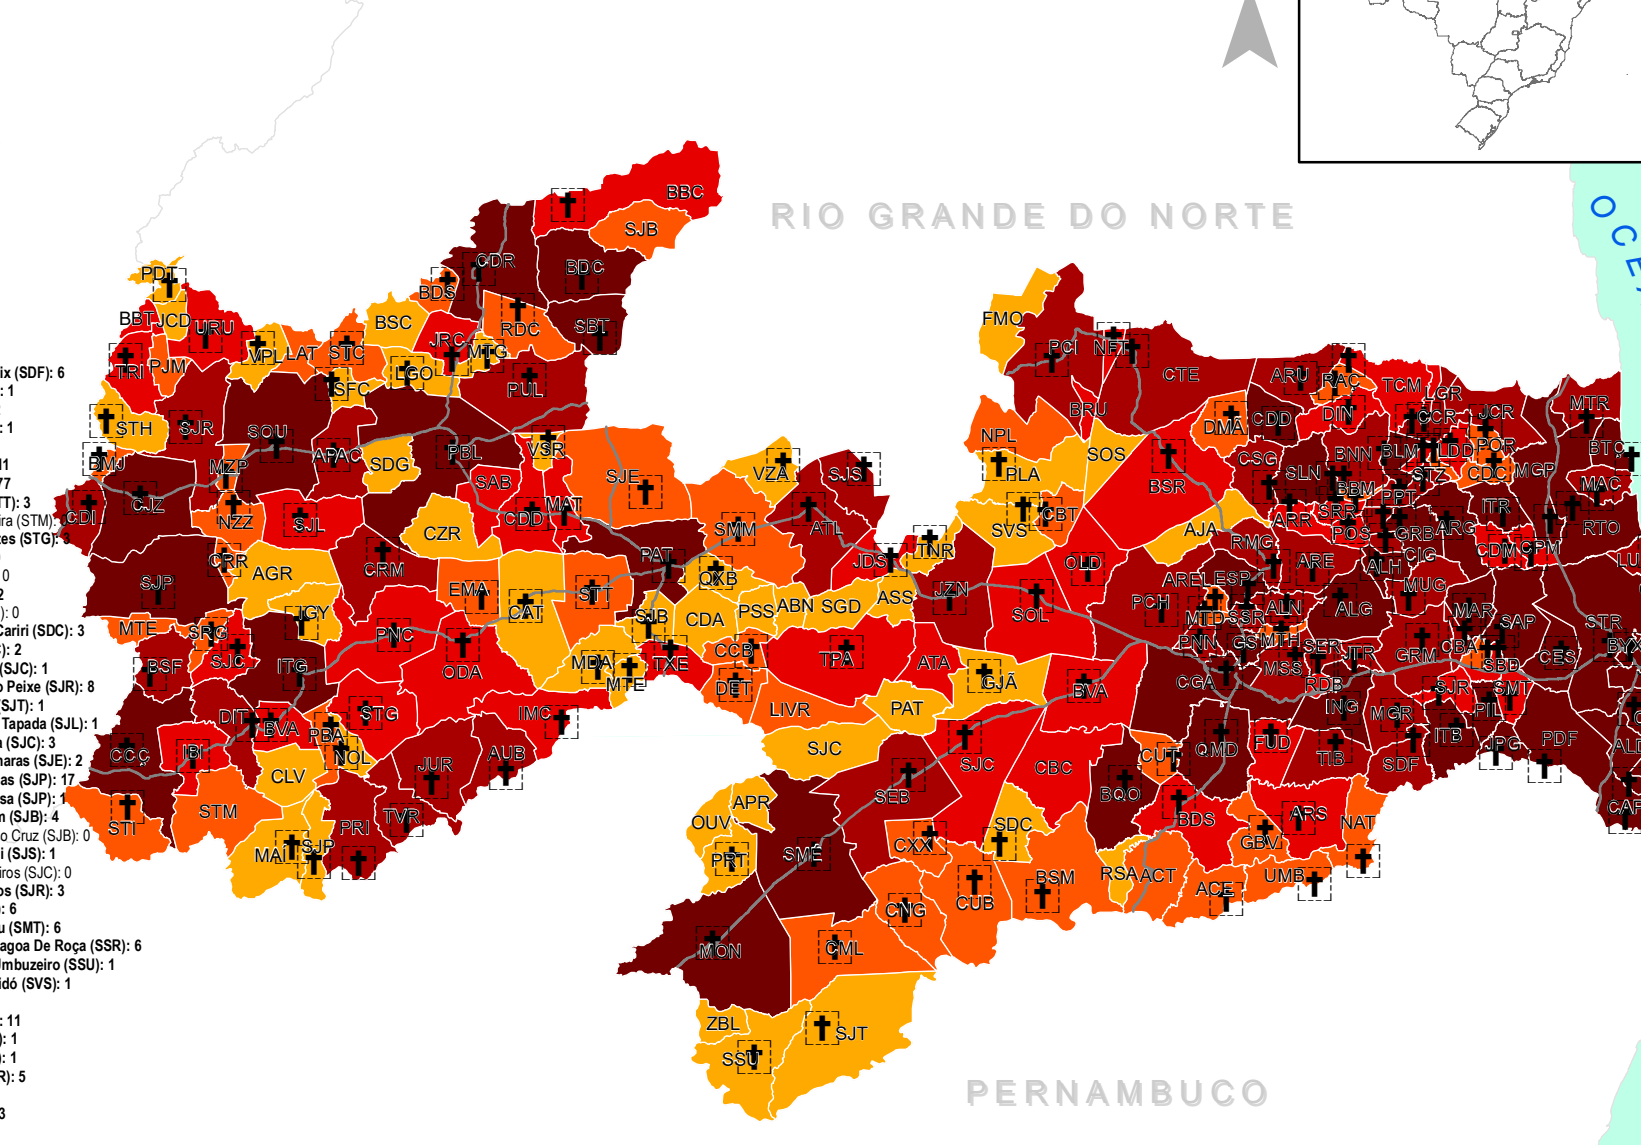

CEARÁ

LEGENDA

Óbitos confirmados
Rodovias
Casos Confirmados

	0		135 - 300
	13 - 67		301 - 608
	68 - 134		609 - 40.718

Universidade Federal da Paraíba

0 25 50 100 Km

Fonte de dados: Casos confirmados e óbitos por COVID-19 obtidos do boletim da Secretaria de Estado da Saúde (SES) da Paraíba, atualizado no dia 26/12/2020; Base municipal do IBGE (2017).
Projeção: Policônica
Datum: SIRGAS 2000
Elaboração: Arthur Ribeiro L. dos Santos.

Laboratório de Estudos em Gestão de Água e Território - LEGAT/DGEIOC (www.ufpb.br/legat)