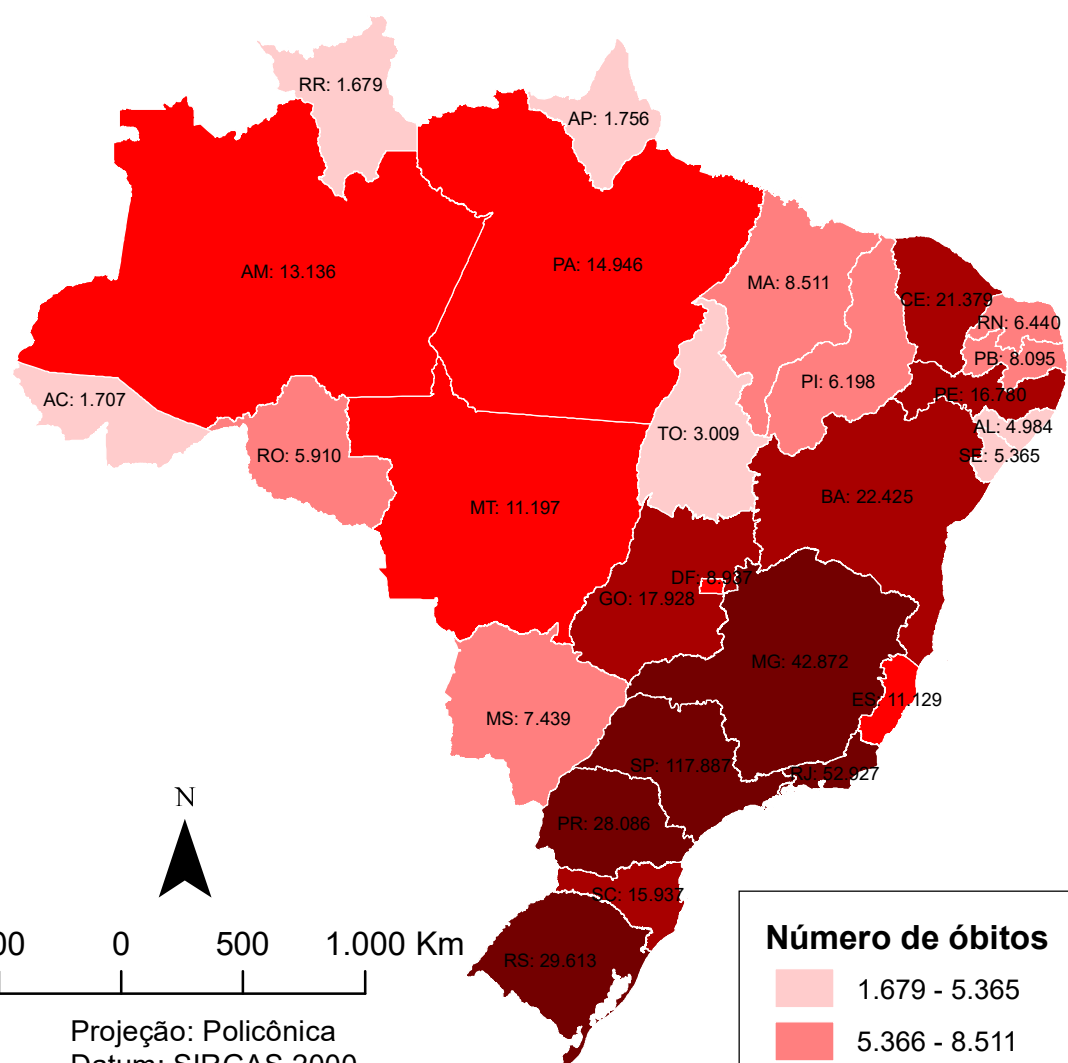

CASOS CONFIRMADOS DA COVID-19

SEMANA 23 - 2021

(Total acumulado: 17.374.818)

ÓBITOS POR COVID-19

SEMANA 23 - 2021

(Total acumulado: 486.272)

Número de casos

- 84.104 - 237.788
- 237.789 - 356.826
- 356.827 - 518.421
- 518.422 - 1.004.794
- 1.004.795 - 3.449.577

Número de óbitos

- 1.679 - 5.365
- 5.366 - 8.511
- 8.512 - 14.946
- 14.947 - 22.425
- 22.426 - 117.887

500 0 500 1.000 Km

Projeção: Policônica
Datum: SIRGAS 2000

Fonte de dados: Ministério da Saúde
Atualizado em 12/06/2021
Base estadual: IBGE (2017)
Elaboração: Francisco Vilar de Araújo Segundo Neto