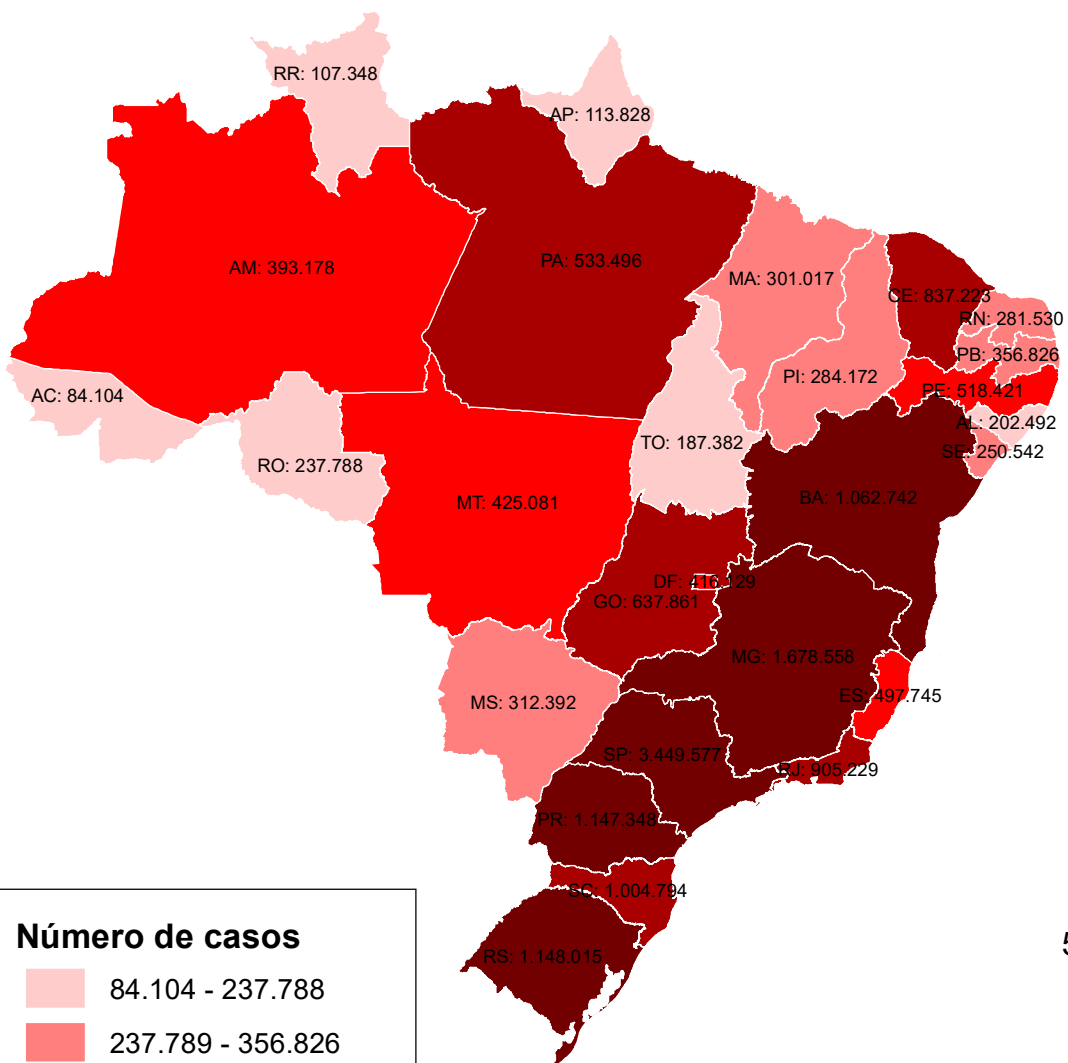

CASOS CONFIRMADOS DA COVID-19

SEMANA 23 - 2021

(Total acumulado: 17.374.818)

ÓBITOS POR COVID-19

SEMANA 23 - 2021

(Total acumulado: 486.272)

Número de casos

- 84.104 - 237.788
- 237.789 - 356.826
- 356.827 - 518.421
- 518.422 - 1.004.794
- 1.004.795 - 3.449.577

Número de óbitos

- 1.679 - 5.365
- 5.366 - 8.511
- 8.512 - 14.946
- 14.947 - 22.425
- 22.426 - 117.887

500 0 500 1.000 Km

Projeção: Policônica
Datum: SIRGAS 2000

Fonte de dados: Ministério da Saúde
Atualizado em 12/06/2021
Base estadual: IBGE (2017)
Elaboração: Francisco Vilar de Araújo Segundo Neto