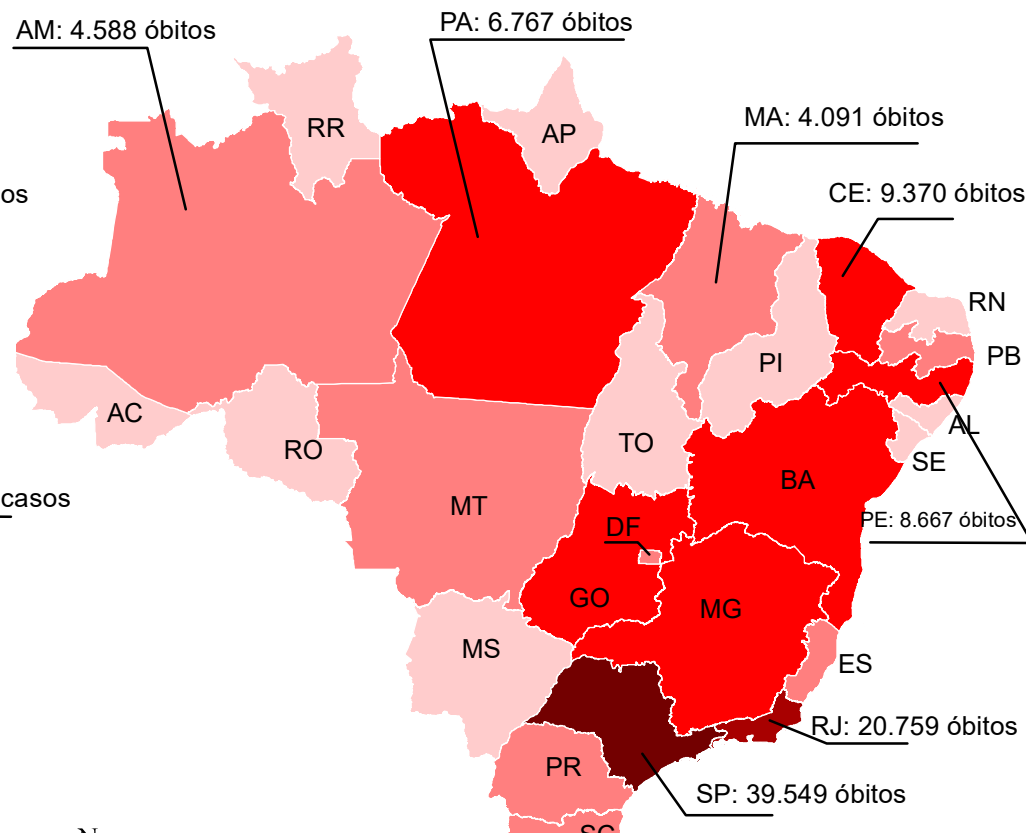

CASOS CONFIRMADOS DA COVID-19

06/11/2020
(Total acumulado: 5.590.025)

ÓBITOS POR COVID-19

06/11/2020
(Total acumulado: 161.106)

Projeção: Policônica
Datum: SIRGAS 2000
Fonte de dados: Ministério da Saúde
Atualizado em 06/11/2020
Base estadual: IBGE (2017)
Elaboração: Cecília Silva.

Universidade Federal da Paraíba

Laboratório de Estudos em Gestão de Água e Território - LEGAT/DGEOC (www.ufpb.br/legat)