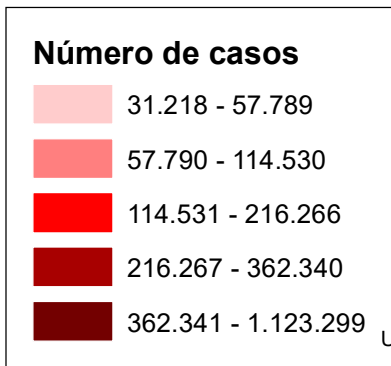

CASOS CONFIRMADOS DA COVID-19

06/11/2020
(Total acumulado: 5.590.025)

ÓBITOS POR COVID-19

06/11/2020
(Total acumulado: 161.106)

Projeção: Policônica
Datum: SIRGAS 2000
Fonte de dados: Ministério da Saúde
Atualizado em 06/11/2020
Base estadual: IBGE (2017)
Elaboração: Cecília Silva.