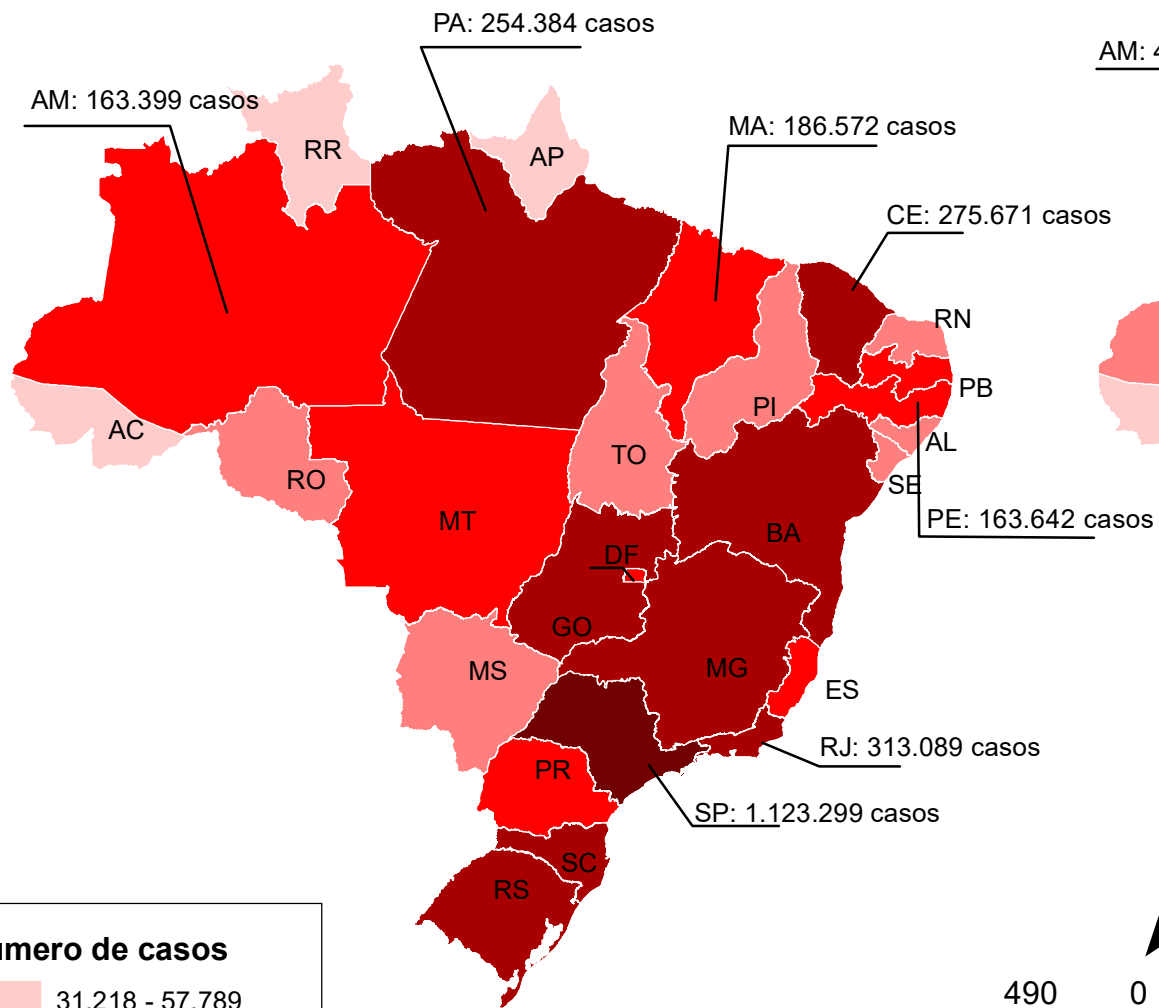

CASOS CONFIRMADOS DA COVID-19

06/11/2020
(Total acumulado: 5.590.025)

ÓBITOS POR COVID-19

06/11/2020
(Total acumulado: 161.106)

Projeção: Policônica
Datum: SIRGAS 2000
Fonte de dados: Ministério da Saúde
Atualizado em 06/11/2020
Base estadual: IBGE (2017)
Elaboração: Cecília Silva.

Universidade Federal da Paraíba

Laboratório de Estudos em Gestão de Água e Território - LEGAT/DGEOC (www.ufpb.br/legat)