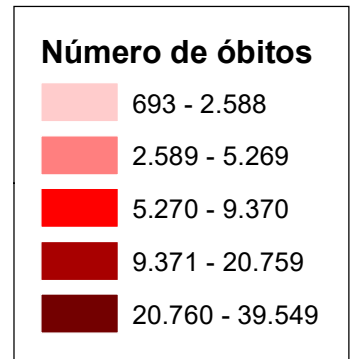

CASOS CONFIRMADOS DA COVID-19

06/11/2020
(Total acumulado: 5.590.025)

ÓBITOS POR COVID-19

06/11/2020
(Total acumulado: 161.106)

Projeção: Policônica
Datum: SIRGAS 2000
Fonte de dados: Ministério da Saúde
Atualizado em 06/11/2020
Base estadual: IBGE (2017)
Elaboração: Cecília Silva.