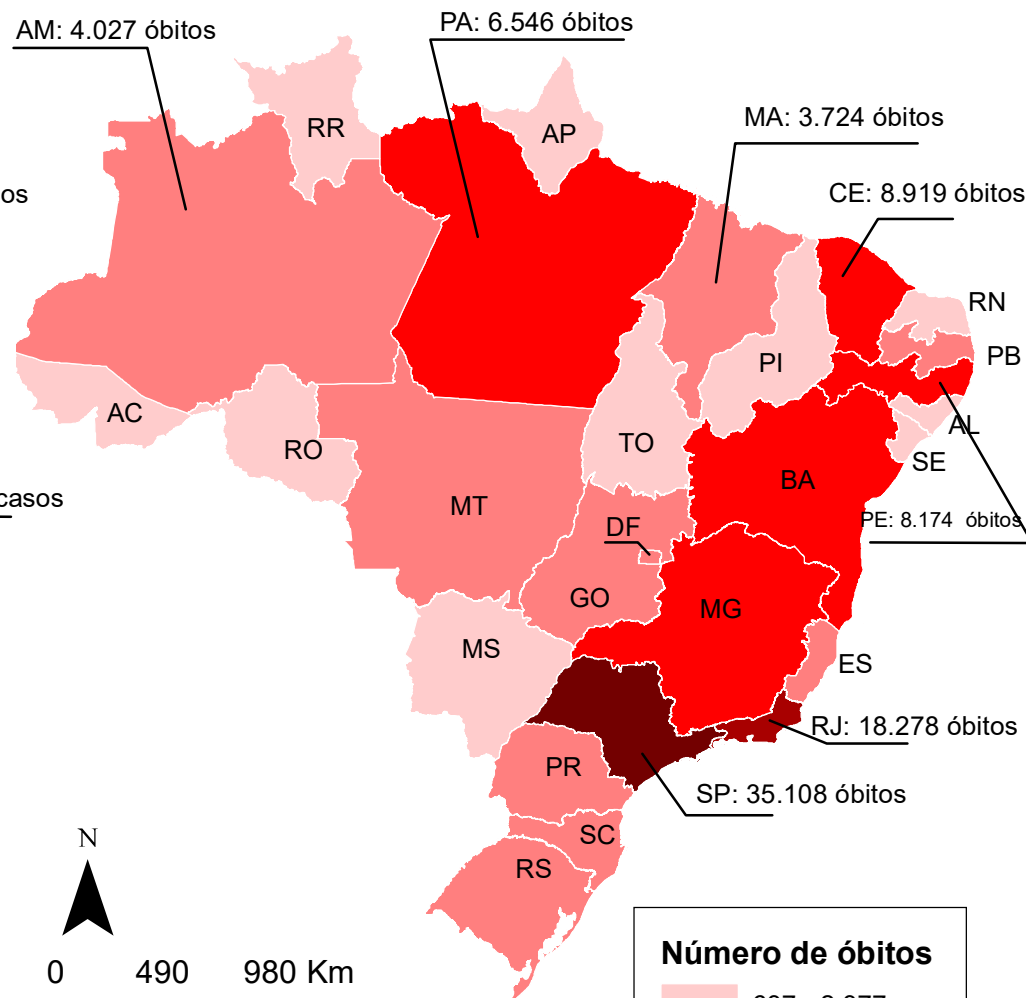

CASOS CONFIRMADOS DA COVID-19

27/09/2020
(Total acumulado: 4.732.309)

ÓBITOS POR COVID-19

27/09/2020
(Total acumulado: 141.741)

Projeção: Policônica
Datum: SIRGAS 2000
Fonte de dados: Ministério da Saúde
Atualizado em 27/09/2020
Base estadual: IBGE (2017)
Elaboração: Cecília Silva.