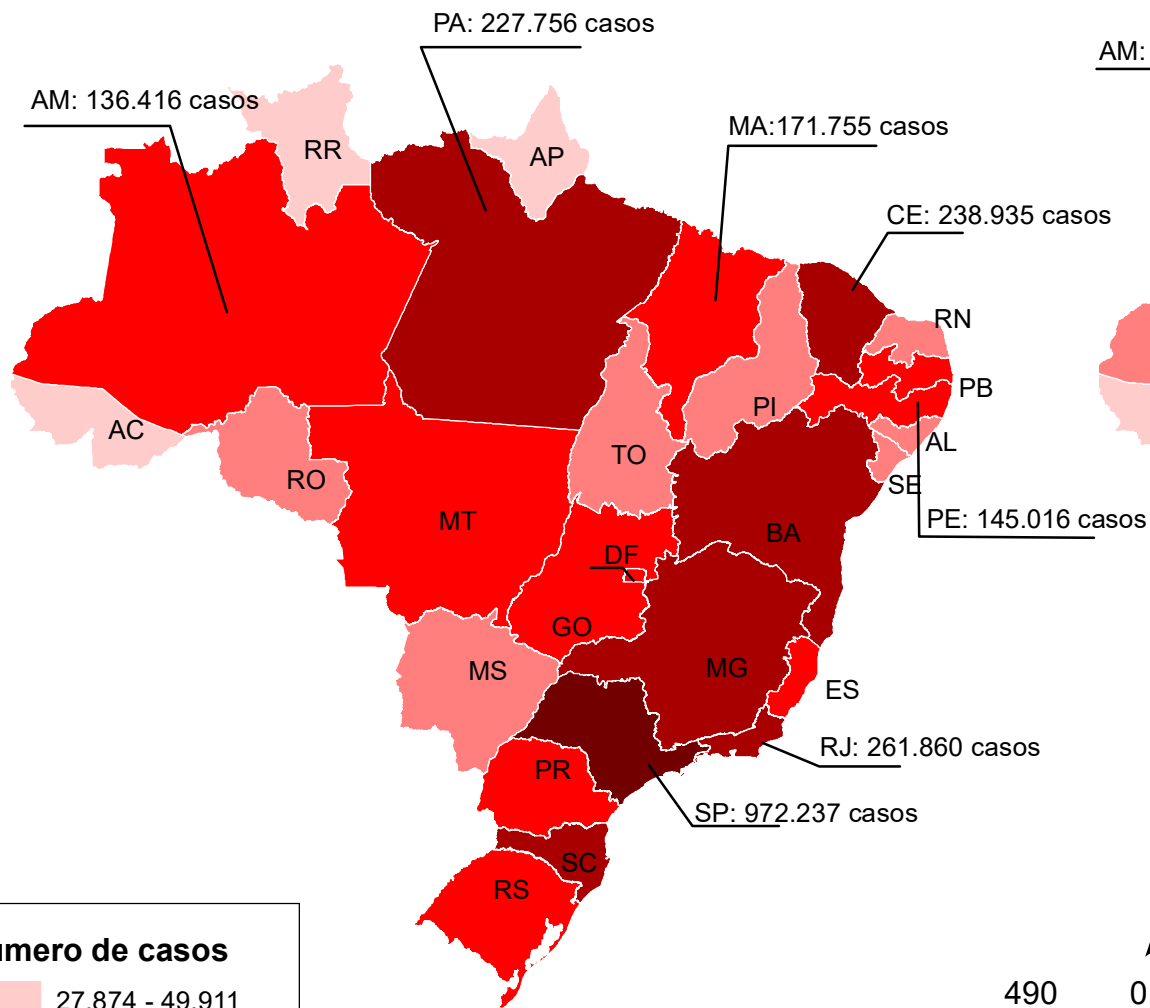

CASOS CONFIRMADOS DA COVID-19

27/09/2020
(Total acumulado: 4.732.309)

ÓBITOS POR COVID-19

27/09/2020
(Total acumulado: 141.741)

Projeção: Policônica
Datum: SIRGAS 2000
Fonte de dados: Ministério da Saúde
Atualizado em 27/09/2020
Base estadual: IBGE (2017)
Elaboração: Cecília Silva.