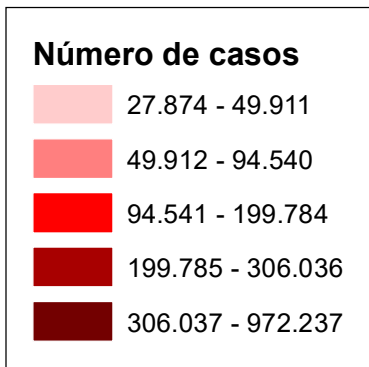

CASOS CONFIRMADOS DA COVID-19

27/09/2020
(Total acumulado: 4.732.309)

ÓBITOS POR COVID-19

27/09/2020
(Total acumulado: 141.741)

Projeção: Policônica
Datum: SIRGAS 2000
Fonte de dados: Ministério da Saúde
Atualizado em 27/09/2020
Base estadual: IBGE (2017)
Elaboração: Cecília Silva.