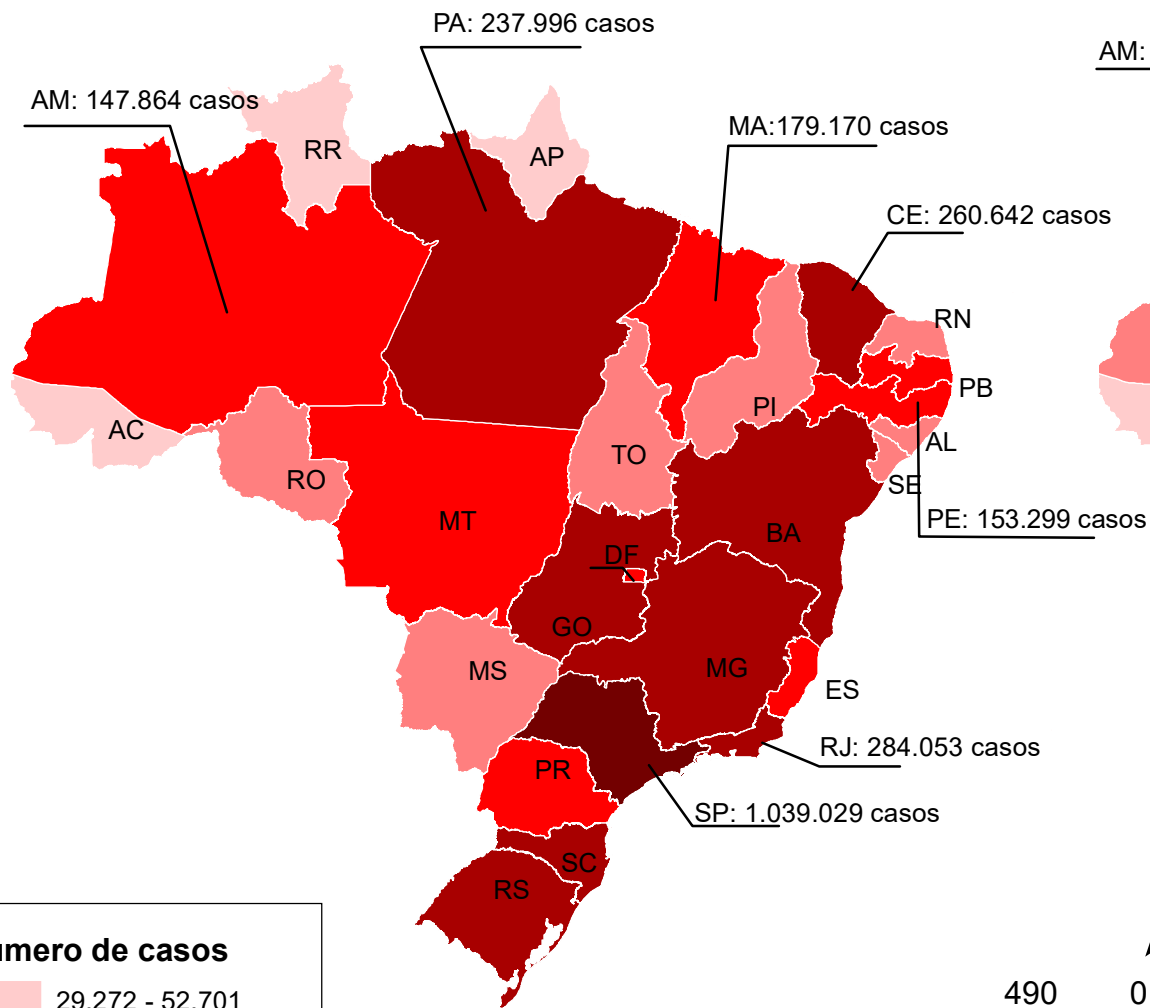

# CASOS CONFIRMADOS DA COVID-19

13/10/2020  
(Total acumulado: 5.113.628)

# ÓBITOS POR COVID-19

13/10/2020  
(Total acumulado: 150.998)

Projeção: Policônica  
Datum: SIRGAS 2000  
Fonte de dados: Ministério da Saúde  
Atualizado em 13/10/2020  
Base estadual: IBGE (2017)  
Elaboração: Cecília Silva.