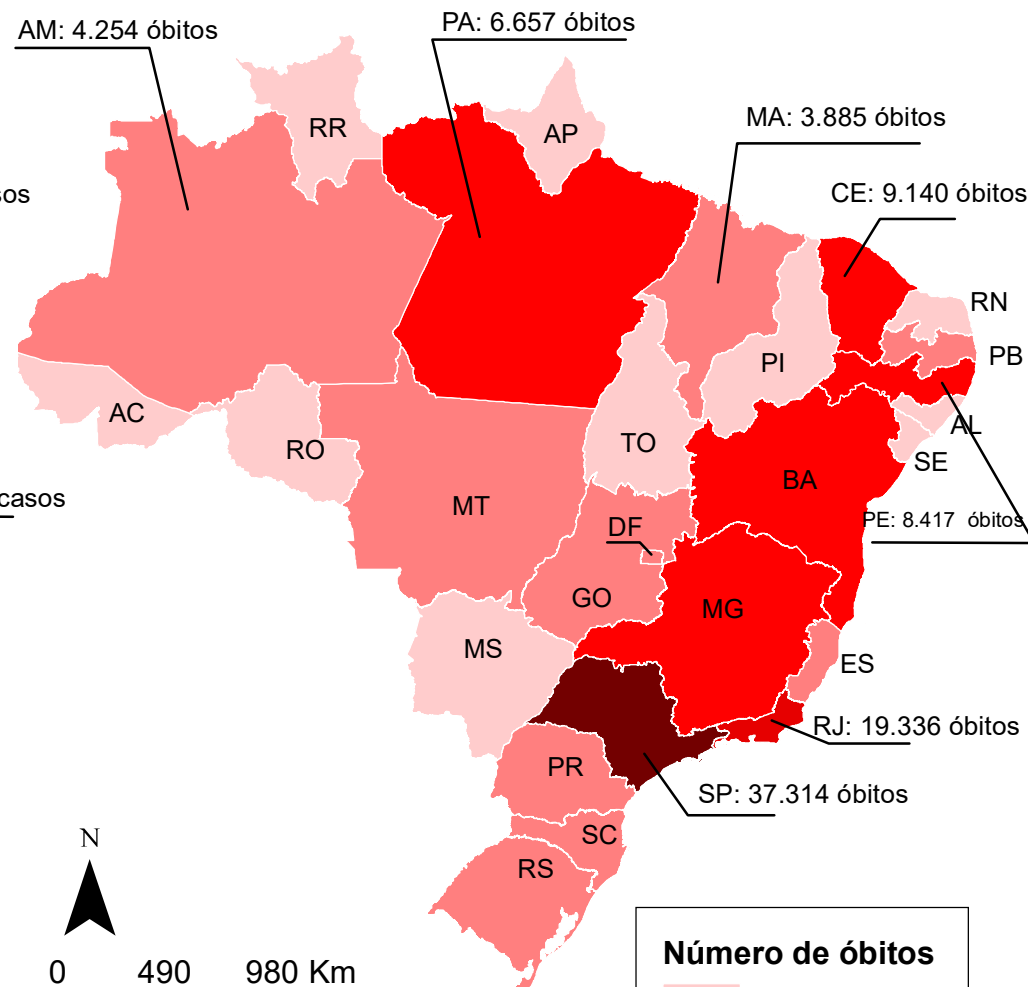

# CASOS CONFIRMADOS DA COVID-19

13/10/2020  
(Total acumulado: 5.113.628)

# ÓBITOS POR COVID-19

13/10/2020  
(Total acumulado: 150.998)

Projeção: Policônica  
Datum: SIRGAS 2000  
Fonte de dados: Ministério da Saúde  
Atualizado em 13/10/2020  
Base estadual: IBGE (2017)  
Elaboração: Cecília Silva.