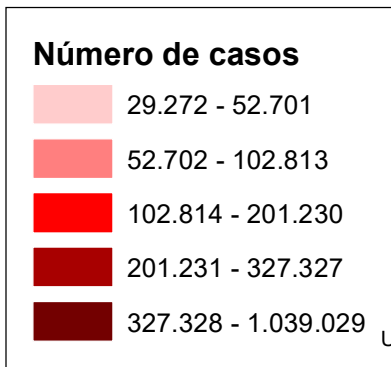

# CASOS CONFIRMADOS DA COVID-19

13/10/2020  
(Total acumulado: 5.113.628)

# ÓBITOS POR COVID-19

13/10/2020  
(Total acumulado: 150.998)

Projeção: Policônica  
Datum: SIRGAS 2000  
Fonte de dados: Ministério da Saúde  
Atualizado em 13/10/2020  
Base estadual: IBGE (2017)  
Elaboração: Cecília Silva.