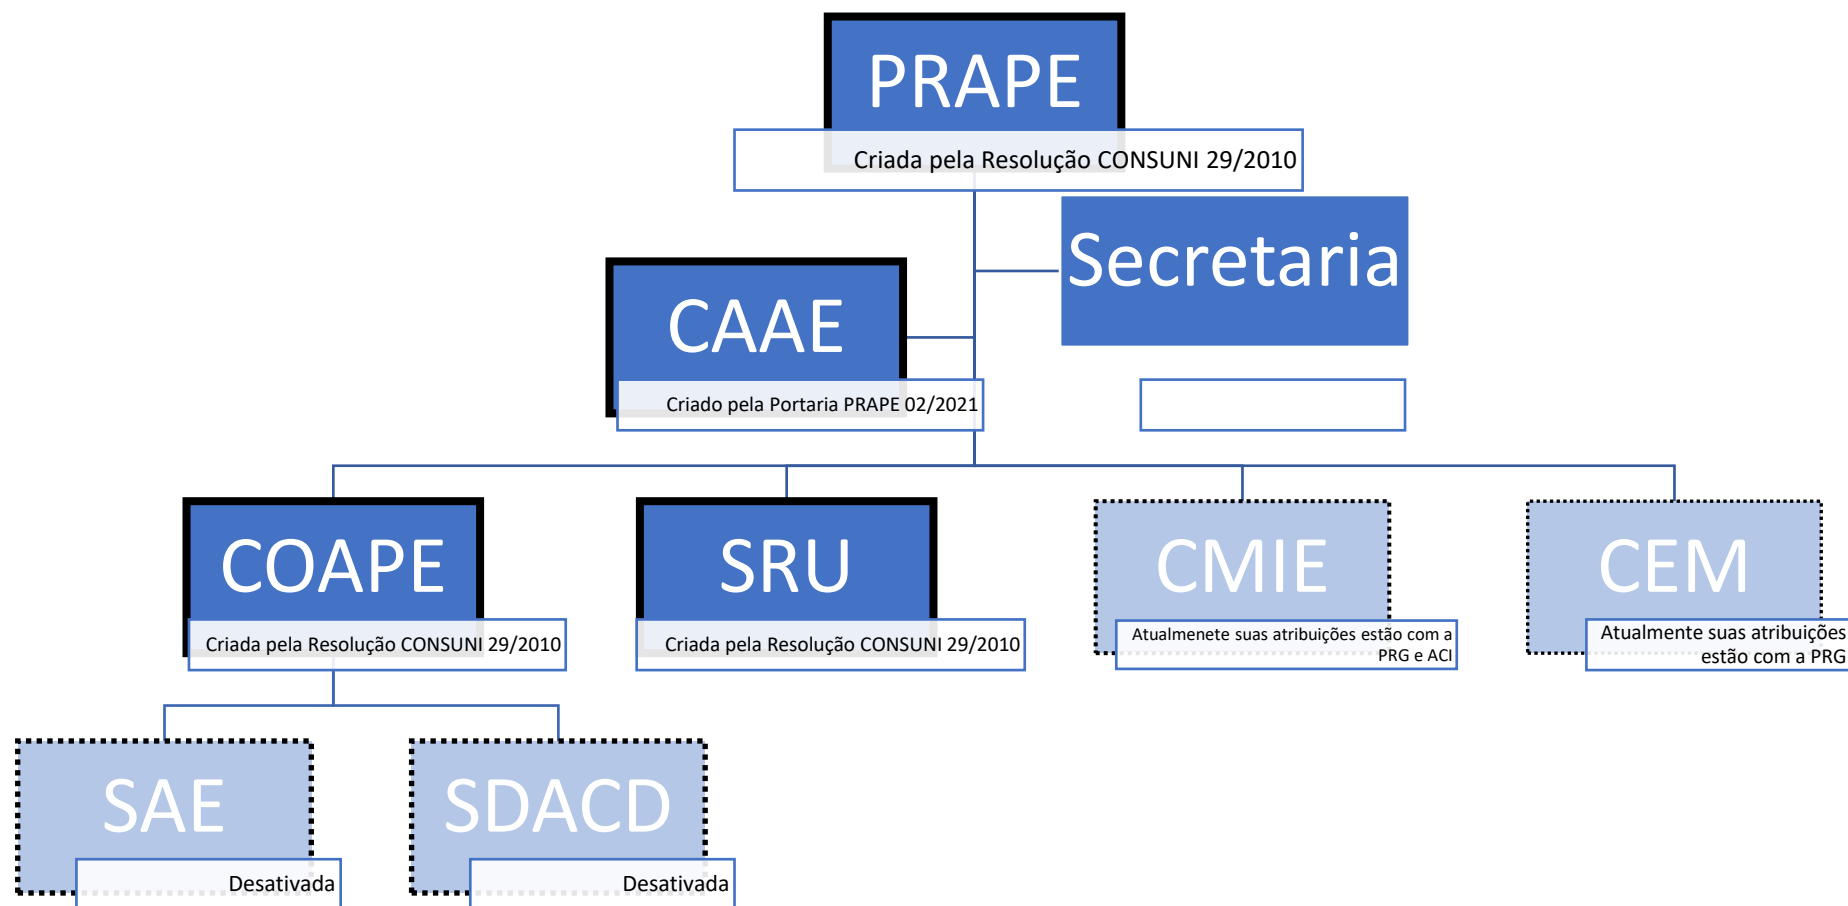

ORGANOGRAMA DA PRAPE

(de acordo com a Resolução CONSUNI nº 29/2010)

- PRAPE – Pró-Reitoria de Assistência e Promoção ao Estudante – Criada pela Resolução CONSUNI 29/2010
- COAPE – Coordenação de Assistência e Promoção Estudantis – Criada pela Resolução CONSUNI 29/2010
 - SAE – Sub-coordenação de Assistência Estudantil (Desativada)
 - SDACD – A Sub-coordenação de Desenvolvimento Acadêmico, Cultural e Desportivo (Desativada)
- SRU – Superintendência de Restaurantes Universitários – Criada pela Resolução CONSUNI 29/2010
- CMIE – Coordenação de Modalidade e Intercâmbio Estudantis (Desativada – suas atribuições atualmente são exercidas pela PRG e ACI)
- CEM – Coordenação de Estágios e Monitorias (Desativada – suas atribuições atualmente são exercidas pela PRG)